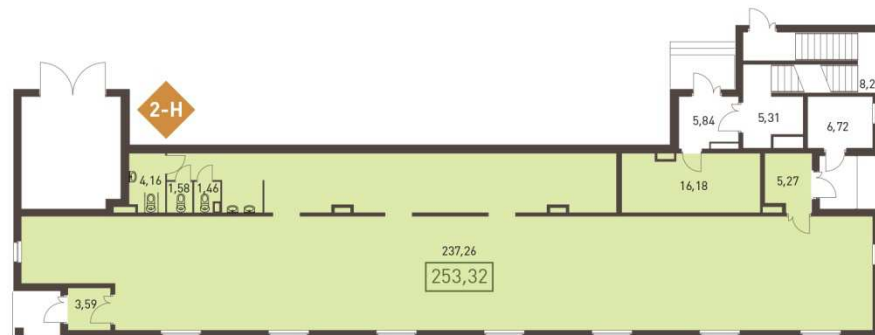

### КОММЕРЧЕСКИЕ ПОМЕЩЕНИЯ В ПРОДАЖЕ

Секция	Этаж	Тип ОДС	Номер помещения	Площадь, кв.м.	Базовая стоимость, 1 кв. м. (руб.)	Базовая Цена, (руб.)	Цена со скидкой при 100% оплате (руб.).
1	1	Офисное помещение	1-Н	73,8	180 000	13 284 000	11 955 600
1	1	Офисное помещение	2-Н	76,26	175 000	13 345 500	12 010 950
4	1	Офисное помещение	3-Н	77,63	160 000	12 420 800	11 178 720
6	1	Офисное помещение	5-Н	79,64	150 000	11 946 000	10 751 400
6	1	Офисное помещение	6-Н	253,32	160 000	40 531 200	36 478 080

## ПЛАНИРОВКИ ПОМЕЩЕНИЙ В ПРОДАЖЕ:

ПОМЕЩЕНИЕ 1-Н

ПОМЕЩЕНИЕ 2-Н

ПОМЕЩЕНИЕ 3-Н

ПОМЕЩЕНИЕ 5-Н

ПОМЕЩЕНИЕ 6-Н