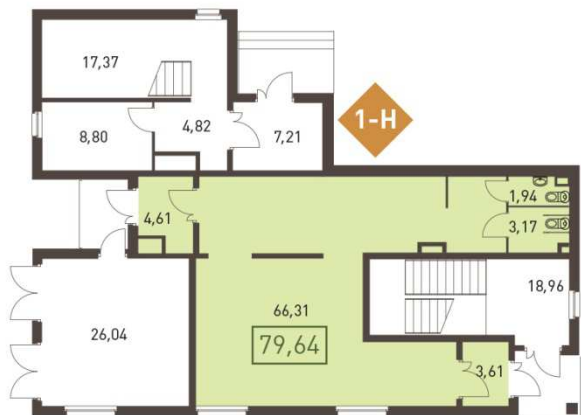

### КОММЕРЧЕСКИЕ ПОМЕЩЕНИЯ В ПРОДАЖЕ

Секция	Этаж	Тип ОДС	Номер помещения	Площадь, кв.м.	Базовая стоимость, 1 кв. м. (руб.)	Базовая Цена, (руб.)	Цена со скидкой при 100% оплате (руб.).
1	1	Офисное помещение	1-Н	73,8	180 000	13 284 000	11 955 600
1	1	Офисное помещение	2-Н	76,26	175 000	13 345 500	12 010 950
4	1	Офисное помещение	3-Н	77,63	160 000	12 420 800	11 178 720
6	1	Офисное помещение	5-Н	79,64	150 000	11 946 000	10 751 400
6	1	Офисное помещение	6-Н	253,32	160 000	40 531 200	36 478 080

## ПЛАНИРОВКИ ПОМЕЩЕНИЙ В ПРОДАЖЕ:

ПОМЕЩЕНИЕ 1-Н

ПОМЕЩЕНИЕ 2-Н

ПОМЕЩЕНИЕ 3-Н

ПОМЕЩЕНИЕ 5-Н

ПОМЕЩЕНИЕ 6-Н